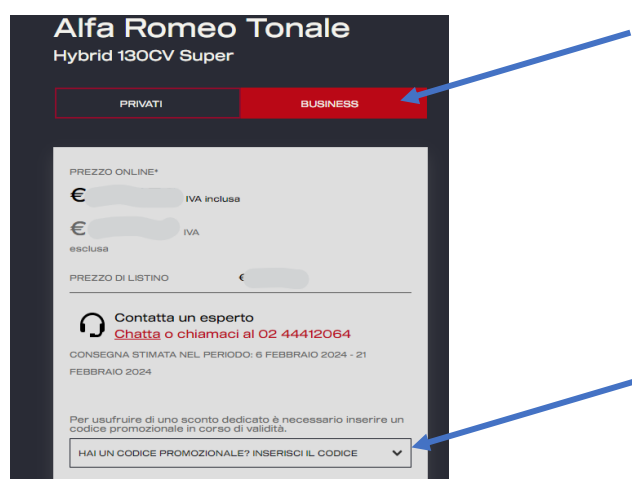

Torino, 3 luglio 2023

Gentili Associati/Iscritti,

trovate in allegato le **Condizioni Accordo Quadro Nazionali - Luglio 2023** con le indicazioni riferite a:

- **Modelli** a cui si applica lo sconto e le versioni escluse dall'iniziativa.
- **Sconto %** da applicare al Listino IVA esclusa, della vettura comprensiva di eventuali optional (netto messa in strada). La promozione a voi dedicata sarà attivabile tramite i **Codice Promo** allegati, da inserire dopo l'apertura di un Ordine Online all'interno della sezione "Business".

- **Cliccando sui Loghi dei Brand** sarete indirizzati ai rispettivi Siti Internet per la configurazione delle vetture e per procedere all'acquisto.

Cordiali saluti

CONDIZIONI ACCORDI QUADRO NAZIONALI - MESE LUGLIO 2023